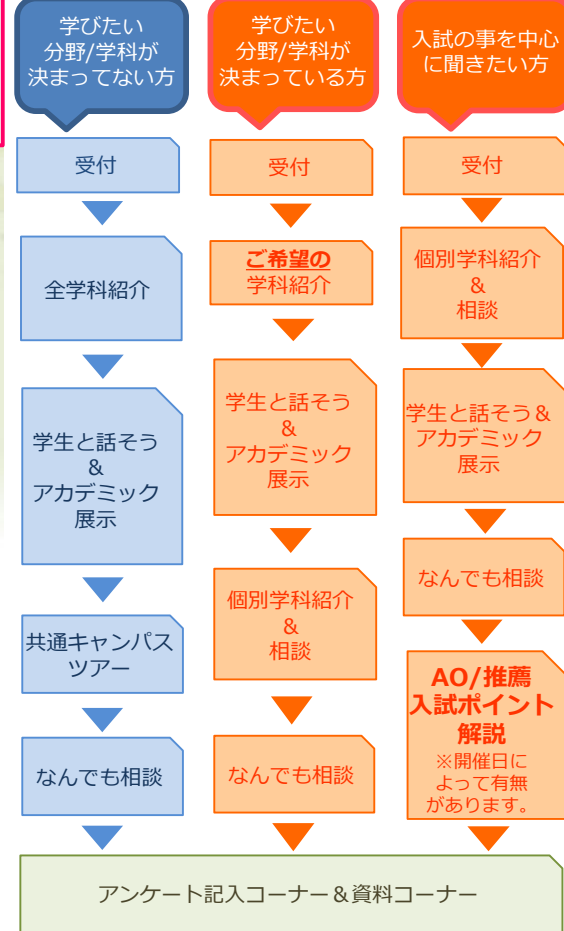

## 4号棟

2階：AO入試ポイント解説  
3階：全学科紹介

学生ホール

5号棟

6号棟

10号館

## 7号館

- 1階：学生と話そう&アカデミック展示
- ・なんでも相談コーナー
- ・キャンパスツアー
- ・資料コーナー・Photo spot
- 3階：個別学科紹介&相談➔幼児・食物・健康
- 6階：個別学科紹介&相談➔児童・心理・福祉・文芸・生活・メディア

# モデルコース

モデルコースは一例です。表面タイムテーブルからご自分でイベントを組み立てて楽しいオープンキャンパスにしてください。

キャンパス内は  
ご自由にご見学ください。

アンケートに答えると、お好みのキャンパスグッズをプレゼント♪  
カフェテリア前 アンケート回収コーナーへお持ちください♪