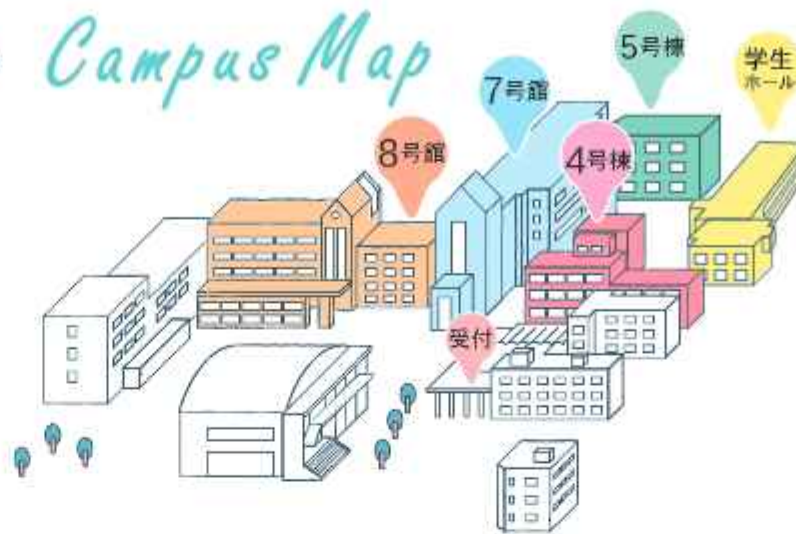

学生と話せる学科展示

各学科での制作物や学びの成果を展示して
います。学科の学生スタッフに気になること
を聞いたり、お話しすることができます。

高1・2年生に
おすすめ

進路選択のための
キャリアデザイン

進路選びは難しいですよね。簡単なワー
クなどしながら自分に合った学びを
見つけてみませんか。高3生も参加で
きます。

体験講座

実際の大学での授業イメージを体験
出来ます。学科の特色を活かした多
彩な講座をご用意します。

Time Schedule

4号棟 5号棟 学生ホール 7号館 8号館

教室	学科・イベント	12:30	12:50	13:25	13:45	14:25	14:40	15:15	15:30	16:20
421	健康栄養学科		学科説明		体験講座		学科説明			
422	食物栄養学科		学科説明		体験講座		学科説明			
522	食品開発学科		学科説明		体験講座		学科説明			
511	動画で見る全学科紹介 [入退場自由]	人間生活学部 (30分程の動画を繰り返し上映)								
512		教育人文学部・社会情報デザイン学部 (30分程の動画を繰り返し上映)								
学生ホール	キャンパスツアー		12:50集合		13:45集合		14:40集合		15:30集合	
751	幼児教育学科		学科説明		体験講座		学科説明			
741	幼児教育学科		学科展示							
742	幼児教育学科		個別相談							
731・737	食品開発学科		個別相談・学科展示							
732・733	健康栄養学科		個別相談・学科展示							
734・735	食物栄養学科		個別相談・学科展示							
1階 カフェテリア	人間福祉学科		個別相談・学科展示							
	児童教育学科		個別相談・学科展示							
	心理学科		個別相談・学科展示							
	文芸文化学科		個別相談・学科展示							
	社会情報デザイン学科		個別相談・学科展示							
	入試・なんでも相談		入試・なんでも相談							
8309	心理学科		学科説明		体験講座		学科説明			
8201	文芸文化学科		学科説明		体験講座		学科説明			
8202	社会情報デザイン学科		学科説明		体験講座		学科説明			
8203	児童教育学科		学科説明		体験講座		学科説明			
8207	人間福祉学科		学科説明		体験講座		学科説明			

学生ホール

キャンパスツアー
学生スタッフが主な施設などをご紹介します

5号棟

8号館

4号棟

大学生になった気分で
キャンパスを歩いてみてね

7号館

目的別のおすすめコース