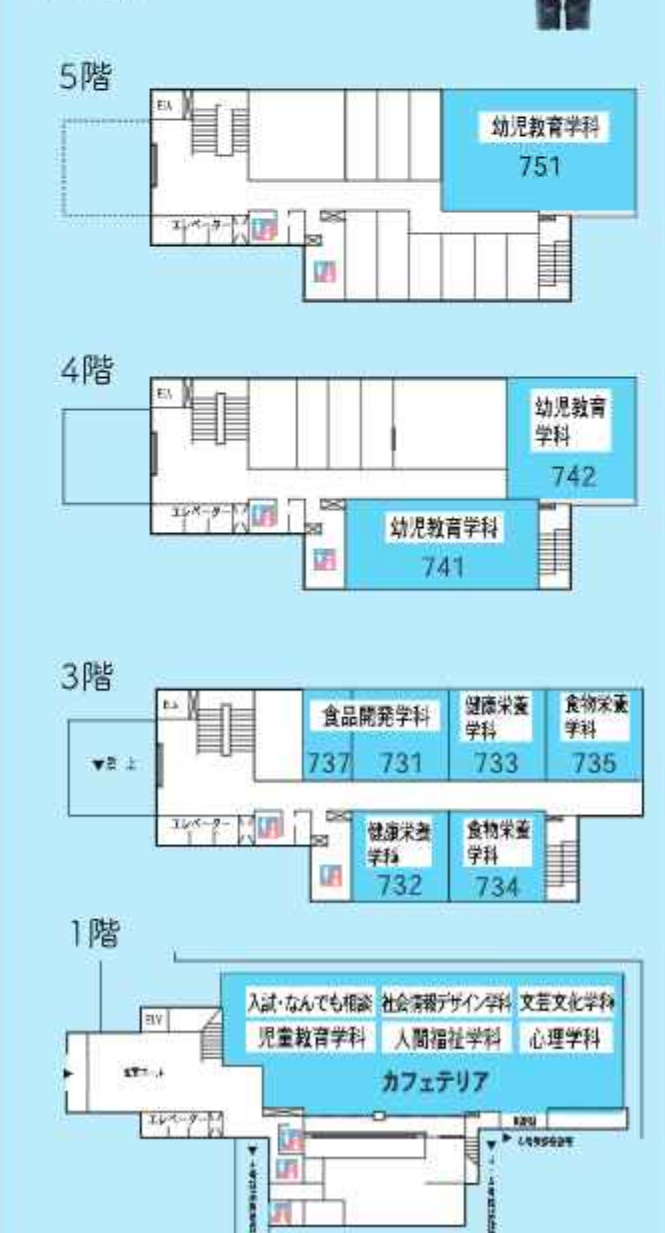

Time Schedule

4号棟 5号棟 学生ホール 7号館 8号館

教室	学科・イベント	12:30	12:50	13:25	13:45	14:25	14:40	15:15	15:30	16:20
421	健康栄養学科		学科説明		体験講座		学科説明			
422	食物栄養学科		学科説明		体験講座		学科説明			
522	食品開発学科		学科説明		体験講座		学科説明			
511	動画で見る全学科紹介 [入退場自由]	人間生活学部 (30分程の動画を繰り返し上映)								
512		教育人文学部・社会情報デザイン学部 (30分程の動画を繰り返し上映)								
学生ホール	キャンパスツアー		12:50集合		13:45集合		14:40集合		15:30集合	
751	幼児教育学科		学科説明		体験講座		学科説明			
741	幼児教育学科		学科展示							
742	幼児教育学科		個別相談							
731・737	食品開発学科		個別相談・学科展示							
732・733	健康栄養学科		個別相談・学科展示							
734・735	食物栄養学科		個別相談・学科展示							
1階 カフェテリア	人間福祉学科		個別相談・学科展示							
	児童教育学科		個別相談・学科展示							
	心理学科		個別相談・学科展示							
	文芸文化学科		個別相談・学科展示							
	社会情報デザイン学科		個別相談・学科展示							
	入試・なんでも相談		入試・なんでも相談							
8309	心理学科		学科説明		体験講座		学科説明			
8201	文芸文化学科		学科説明		体験講座		学科説明			
8202	社会情報デザイン学科		学科説明		体験講座		学科説明			
8203	児童教育学科		学科説明		体験講座		学科説明			
8207	人間福祉学科		学科説明		体験講座		学科説明			

学生ホール

キャンパスツアー
学生スタッフが主な施設などをご紹介します

5号棟

8号館

4号棟

大学生になった気分で
キャンパスを歩いてみてね

7号館

目的別のおすすめコース