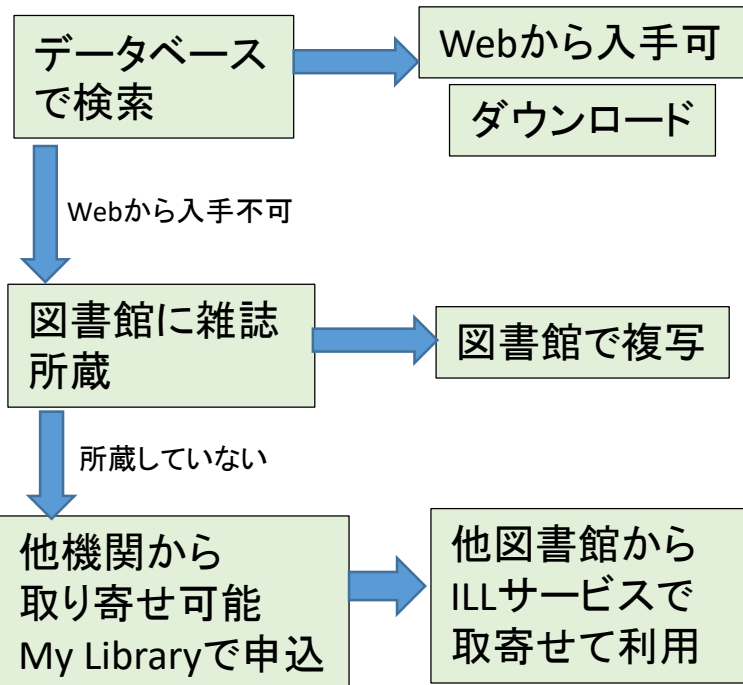

卒業論文やレポートの資料収集に必須！

【ネットワークからダウンロードできない場合、図書館にご相談ください。】

本学に所蔵していない図書や論文を、他図書館から取り寄せることができるサービス知っていますか？

文献複写・現物貸借（ILLサービス）のご案内

- 文献複写サービス：図書の一部や雑誌に収録されている論文をコピーして取り寄せます。【遠隔講義期間中：複写物を自宅まで郵送します】
- 現物貸借サービス：図書を取り寄せます。閲覧は本学図書館内のみとなります。【閲覧は本学図書館内となります。】

文献の入手手順

The screenshot shows the CiNii Articles search results page. A red box highlights a search result for "シンガポールの高等教育機関附設図書館における学修支援活動" by 有馬 良一. A red arrow points from this result to the "My Library" request form. The form includes fields for NIIレコードID, ISBN/ISSN, and journal title, with a red arrow pointing to the "雑誌名(書名)" field. A yellow arrow points from the search results to the form, and another yellow arrow points from the form to the text below.