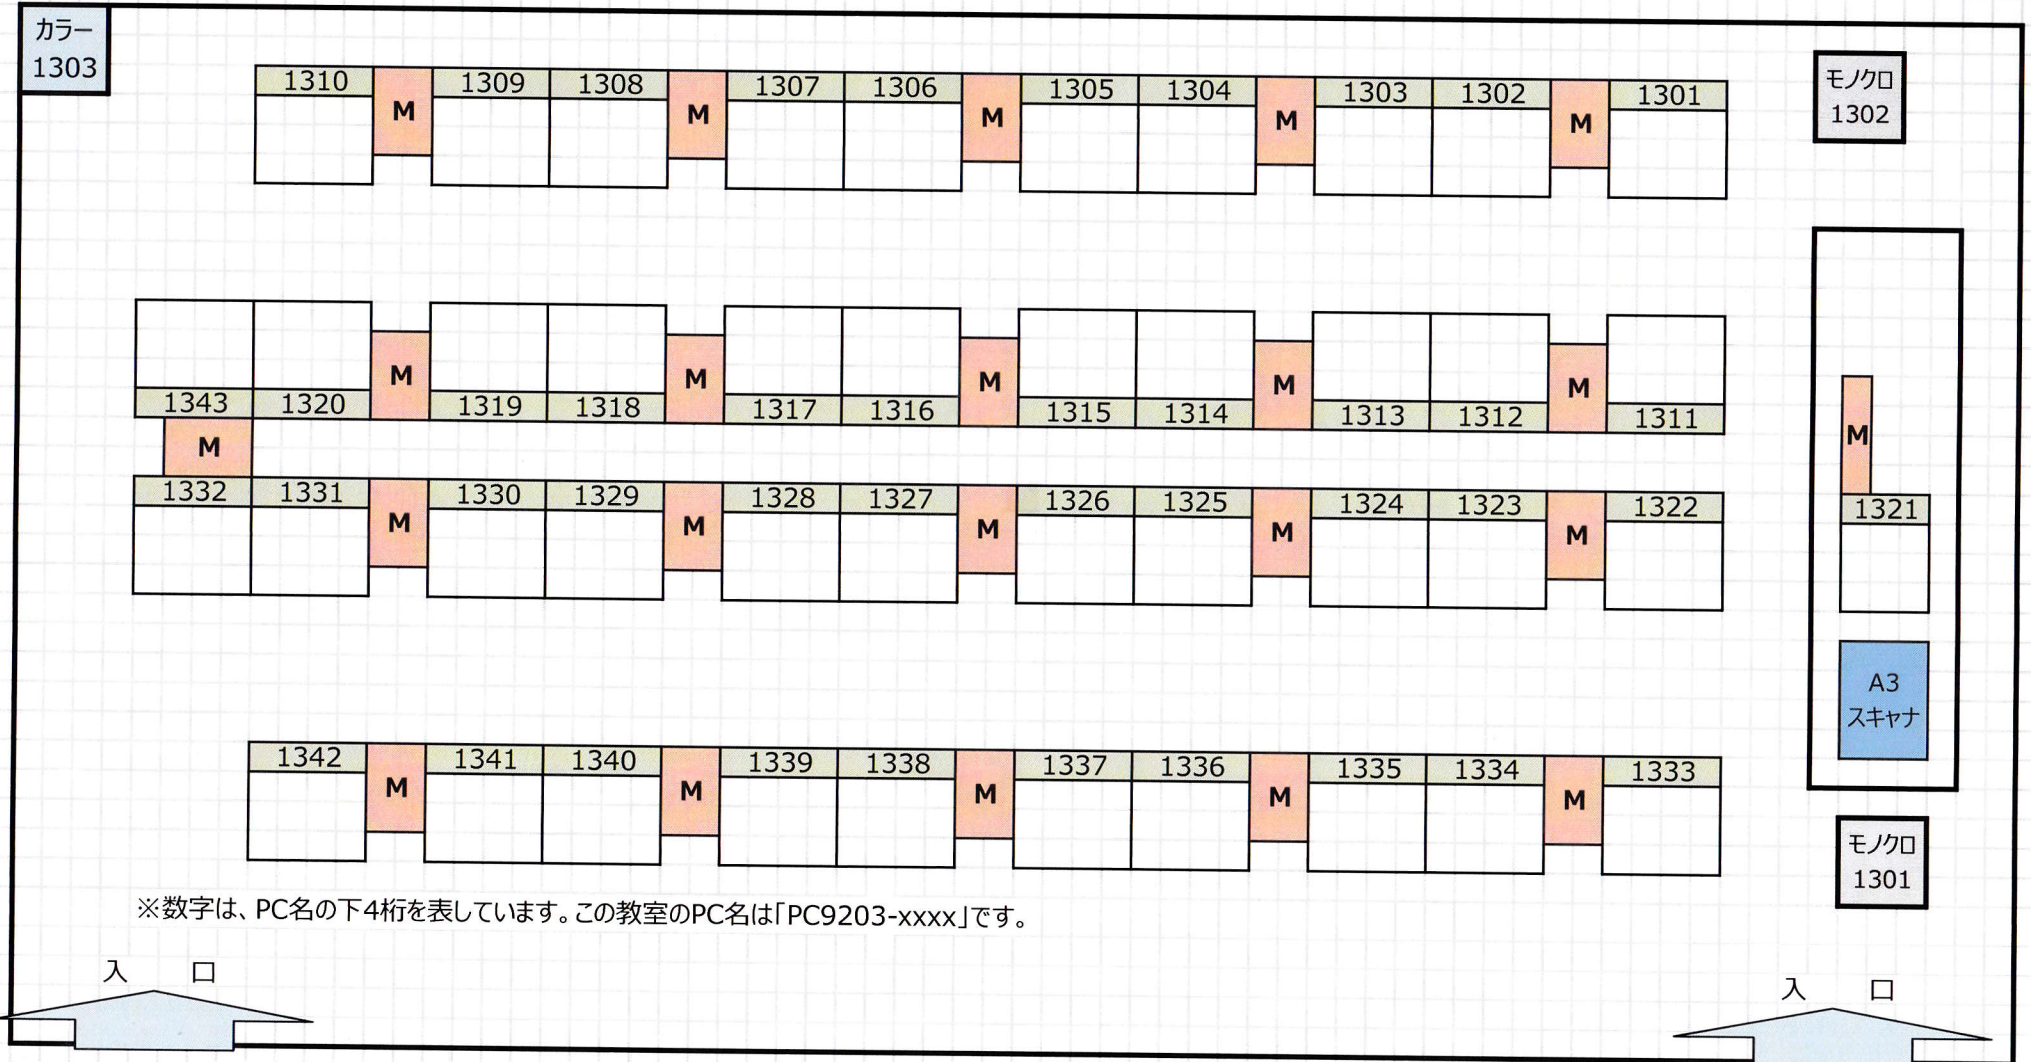

PC演習室 9203教室

■ PC 教員用1台、学生用42台

■ 中間モニタ 教員用1台、学生用21台

■ プリンター カラー1台、モノクロ2台

■ A3対応スキャナ

※数字は、PC名の下4桁を表しています。この教室のPC名は「PC9203-xxxx」です。