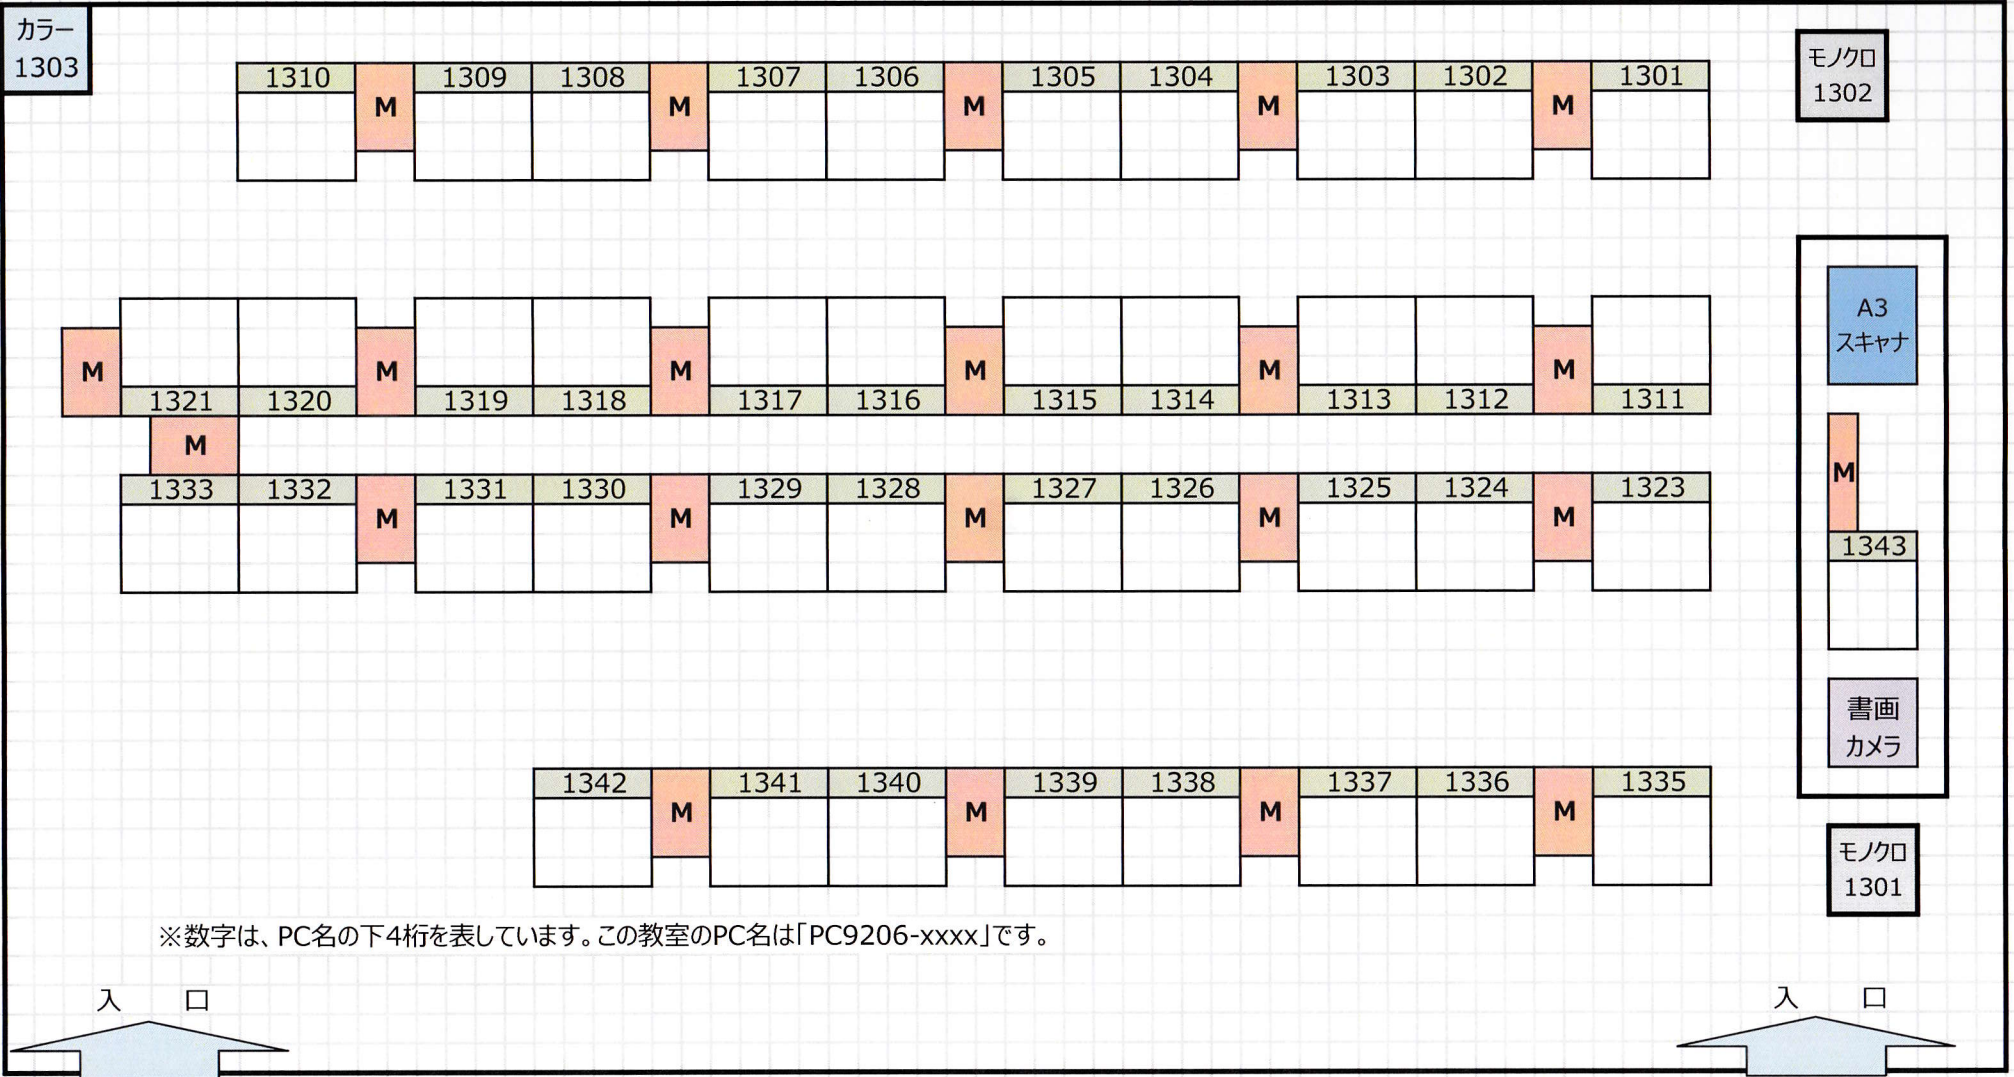

PC演習室 9206教室

■ PC 教員用1台、学生用42台

■ 中間モニタ 教員用1台、学生用21台

■ プリンター カラー1台、モノクロ2台

■ A3対応スキャナ

■ 書画カメラ

※数字は、PC名の下4桁を表しています。この教室のPC名は「PC9206-xxxx」です。