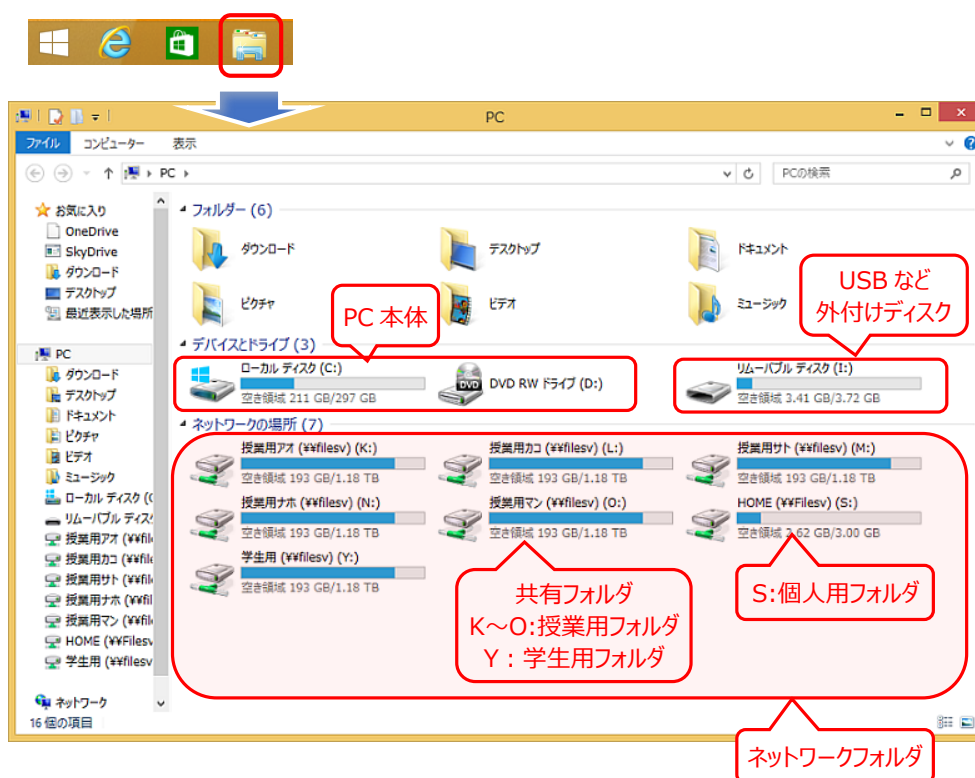

2. ネットワークフォルダについて

利用者のデータは、本学内ネットワークのファイルサーバ上にあるデータ領域（ネットワークフォルダ）に保存します。個人が使用する「個人用フォルダ」と複数のユーザで共有する「共有フォルダ」の2つのデータ領域があります。また、Microsoft Office365（以下「Office365」と略）のオンラインストレージ機能である Microsoft OneDrive（以下「OneDrive」と略）へも個人用データを保存できます。

(1) ネットワークフォルダの確認

学内ネットワークフォルダを確認してみましょう。

デスクトップ画面下のタスクバーに表示されたアイコンをクリックすると、エクスプローラが開きます。

PC 本体には、データ領域「ローカルディスク (C:)」がありますが、ここにはデータを保存することができません。

データの保存には、ネットワークフォルダか USB メモリなどの外付けの領域を利用します。

(2) 個人用データの保存先について

個人で作成した課題などデータの保存先としては、個人用フォルダと OneDrive があります。

	個人用フォルダ (Sドライブ)	OneDrive
容量	3GB	25GB
アクセス	学内のみ(VPN接続で学外からも可)	学内外可
サインイン	ユーザID	メールアドレス
ファイル共有	不可	可

また、USB メモリなどの外付けの媒体にデータを保存することもできます。簡単に利用できますが、紛失などによるデータ流出の危険性が高いため、利用者は USB 本体や保存ファイルにパスワードを設定するなど、十分に注意しましょう。

(3) 個人用フォルダ (Sドライブ)

学内の設置 PC では、サインインすると自動的に個人用フォルダが使用できるようになります。エクスプローラでは S ドライブとして表示されます。作成した資料などデータの保存に利用してください。

【Sドライブには、最初から以下のフォルダが作成されています】

・デスクトップ ・ドキュメント ・ピクチャ ・ビデオ ・ダウンロード ・ミュージック

作成した資料などのファイルはこの S ドライブ内に保存すると、学内のどの PC からでも利用できます。また、このフォルダは他の人からは利用できません。基本的に学内のみの利用となりますが、VPN 接続(「p.10 III VPN の利用」参照)をすれば、自宅のパソコンなどからもアクセスが可能です。