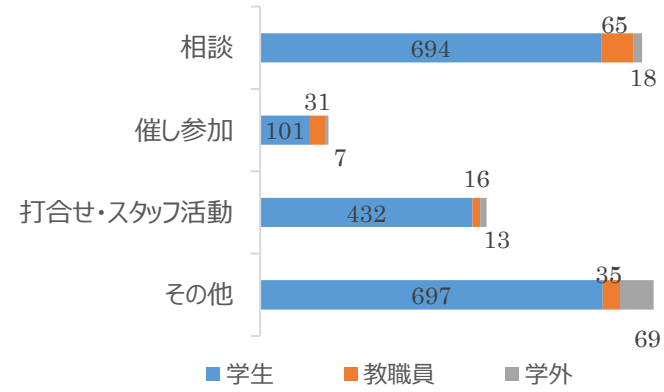

2018 年度 ボランティアセンター利用状況

■来室者 延べ人数 2178 人

■来室者 内訳 延べ人数 2178 人

■来室者 学生 延べ人数 1924 人

■相談件数 2589 件 (需給調整件数含む)

■マッチング件数 193 件

※マッチング件数・・・活動先に申し込みをした件数 (申し込み後の活動の中止、キャンセル含む)

■ボランティア活動参加者 延べ人数 164 人

活動参加者・・・実際にボランティア活動に参加した人数

■ボランティア関連研修参加 延べ人数 2 人

■ボランティア活動先 分野別 164 件

■ボランティア関連情報受け入れ 延べ 348 件

※ボランティア活動に関する情報の受け入れを行っています。

情報はセンター内に掲示したり閲覧資料として配架したりしながら学生への周知を行っています。また、希望者にはメールで情報発信をし、最新のボランティア情報を届けています。