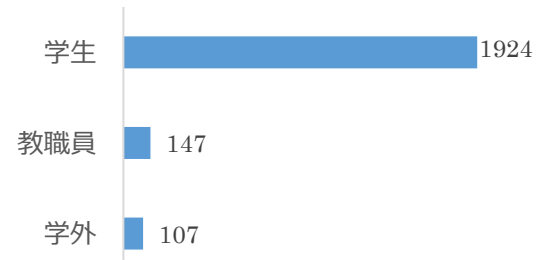

2018 年度 ボランティアセンター利用状況

■来室者 延べ人数 2178 人

■来室者 内訳 延べ人数 2178 人

■来室者 学生 延べ人数 1924 人

■相談件数 2589 件 (需給調整件数含む)

■マッチング件数 193 件

※マッチング件数・・・活動先に申し込みをした件数 (申し込み後の活動の中止、キャンセル含む)

■ボランティア活動参加者 延べ人数 164 人

活動参加者・・・実際にボランティア活動に参加した人数

■ボランティア関連研修参加 延べ人数 2 人

■ボランティア活動先 分野別 164 件

■ボランティア関連情報受け入れ 延べ 348 件

※ボランティア活動に関する情報の受け入れを行っています。

情報はセンター内に掲示したり閲覧資料として配架したりしながら学生への周知を行っています。また、希望者にはメールで情報発信をし、最新のボランティア情報を届けています。