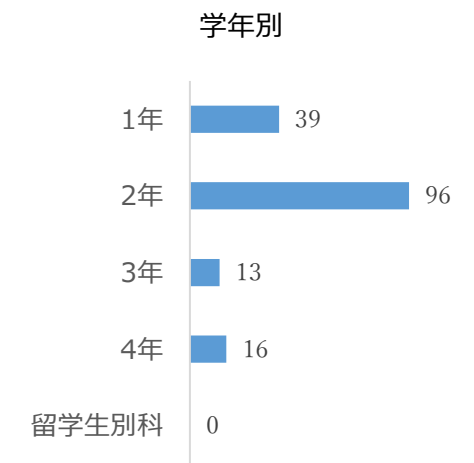

2018 年度 ボランティアセンター利用状況

■来室者 延べ人数 2178 人

■来室者 内訳 延べ人数 2178 人

■来室者 学生 延べ人数 1924 人

■相談件数 2589 件 (需給調整件数含む)

■マッチング件数 193 件

※マッチング件数・・・活動先に申し込みをした件数 (申し込み後の活動の中止、キャンセル含む)

■ボランティア活動参加者 延べ人数 164 人

活動参加者・・・実際にボランティア活動に参加した人数

■ボランティア関連研修参加 延べ人数 2 人

■ボランティア活動先 分野別 164 件

■ボランティア関連情報受け入れ 延べ 348 件

※ボランティア活動に関する情報の受け入れを行っています。

情報はセンター内に掲示したり閲覧資料として配架したりしながら学生への周知を行っています。また、希望者にはメールで情報発信をし、最新のボランティア情報を届けています。