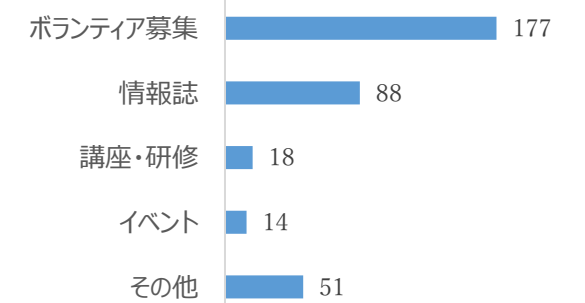

2018 年度 ボランティアセンター利用状況

■来室者 延べ人数 2178 人

■来室者 内訳 延べ人数 2178 人

■来室者 学生 延べ人数 1924 人

■相談件数 2589 件 (需給調整件数含む)

■マッチング件数 193 件

※マッチング件数・・・活動先に申し込みをした件数 (申し込み後の活動の中止、キャンセル含む)

■ボランティア活動参加者 延べ人数 164 人

活動参加者・・・実際にボランティア活動に参加した人数

■ボランティア関連研修参加 延べ人数 2 人

■ボランティア活動先 分野別 164 件

■ボランティア関連情報受け入れ 延べ 348 件

※ボランティア活動に関する情報の受け入れを行っています。

情報はセンター内に掲示したり閲覧資料として配架したりしながら学生への周知を行っています。また、希望者にはメールで情報発信をし、最新のボランティア情報を届けています。