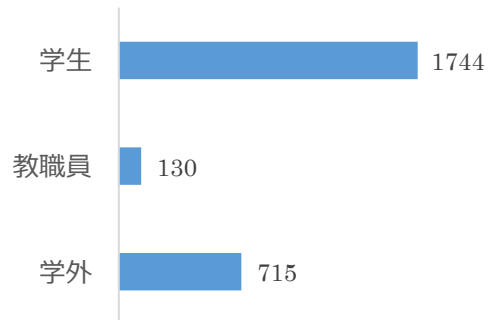

2018 年度 ボランティアセンター利用状況

■来室者 延べ人数 2178 人

■来室者 内訳 延べ人数 2178 人

■来室者 学生 延べ人数 1924 人

■相談件数 2589 件 (需給調整件数含む)

■マッチング件数 193 件

※マッチング件数・・・活動先に申し込みをした件数 (申し込み後の活動の中止、キャンセル含む)

■ボランティア活動参加者 延べ人数 164 人

活動参加者・・・実際にボランティア活動に参加した人数

■ボランティア関連研修参加 延べ人数 2 人

■ボランティア活動先 分野別 164 件

■ボランティア関連情報受け入れ 延べ 348 件

※ボランティア活動に関する情報の受け入れを行っています。

情報はセンター内に掲示したり閲覧資料として配架したりしながら学生への周知を行っています。また、希望者にはメールで情報発信をし、最新のボランティア情報を届けています。