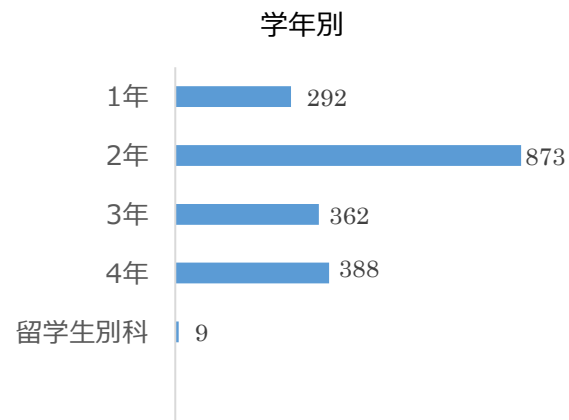

2018 年度 ボランティアセンター利用状況

■来室者 延べ人数 2178 人

■来室者 内訳 延べ人数 2178 人

■来室者 学生 延べ人数 1924 人

■相談件数 2589 件 (需給調整件数含む)

■マッチング件数 193 件

※マッチング件数・・・活動先に申し込みをした件数 (申し込み後の活動の中止、キャンセル含む)

■ボランティア活動参加者 延べ人数 164 人

活動参加者・・・実際にボランティア活動に参加した人数

■ボランティア関連研修参加 延べ人数 2 人

■ボランティア活動先 分野別 164 件

■ボランティア関連情報受け入れ 延べ 348 件

※ボランティア活動に関する情報の受け入れを行っています。

情報はセンター内に掲示したり閲覧資料として配架したりしながら学生への周知を行っています。また、希望者にはメールで情報発信をし、最新のボランティア情報を届けています。