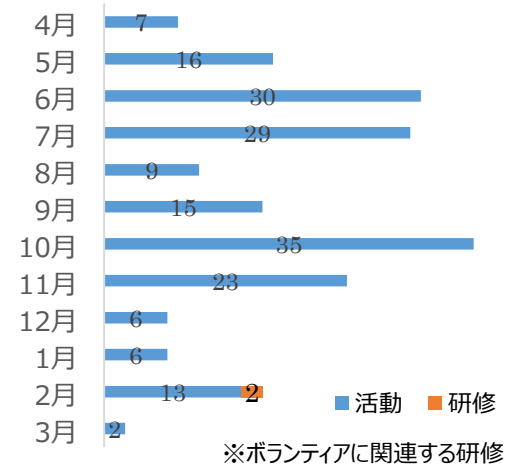

2018 年度 ボランティアセンター利用状況

■来室者 延べ人数 2178 人

■来室者 内訳 延べ人数 2178 人

■来室者 学生 延べ人数 1924 人

■相談件数 2589 件 (需給調整件数含む)

■マッチング件数 193 件

※マッチング件数・・・活動先に申し込みをした件数 (申し込み後の活動の中止、キャンセル含む)

■ボランティア活動参加者 延べ人数 164 人

活動参加者・・・実際にボランティア活動に参加した人数

■ボランティア関連研修参加 延べ人数 2 人

■ボランティア活動先 分野別 164 件

■ボランティア関連情報受け入れ 延べ 348 件

※ボランティア活動に関する情報の受け入れを行っています。

情報はセンター内に掲示したり閲覧資料として配架したりしながら学生への周知を行っています。また、希望者にはメールで情報発信をし、最新のボランティア情報を届けています。