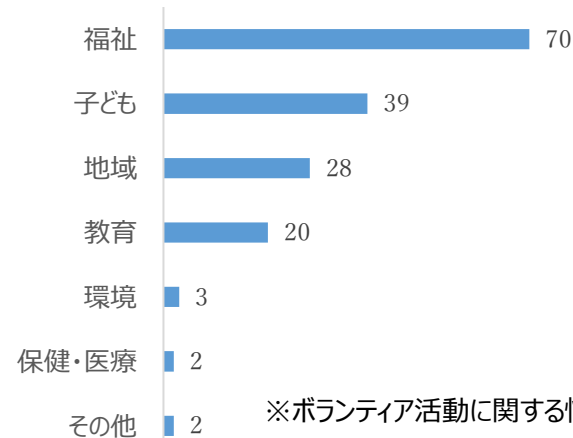

2018 年度 ボランティアセンター利用状況

■来室者 延べ人数 2178 人

■来室者 内訳 延べ人数 2178 人

■来室者 学生 延べ人数 1924 人

■相談件数 2589 件 (需給調整件数含む)

■マッチング件数 193 件

※マッチング件数・・・活動先に申し込みをした件数 (申し込み後の活動の中止、キャンセル含む)

■ボランティア活動参加者 延べ人数 164 人

活動参加者・・・実際にボランティア活動に参加した人数

■ボランティア関連研修参加 延べ人数 2 人

■ボランティア活動先 分野別 164 件

■ボランティア関連情報受け入れ 延べ 348 件

※ボランティア活動に関する情報の受け入れを行っています。

情報はセンター内に掲示したり閲覧資料として配架したりしながら学生への周知を行っています。また、希望者にはメールで情報発信をし、最新のボランティア情報を届けています。