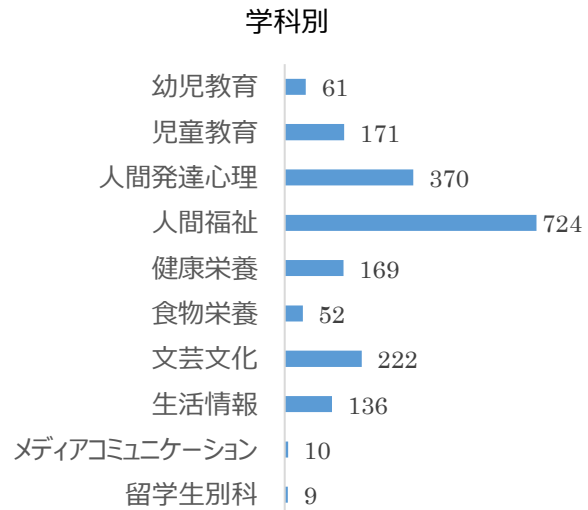

2018 年度 ボランティアセンター利用状況

■来室者 延べ人数 2178 人

■来室者 内訳 延べ人数 2178 人

■来室者 学生 延べ人数 1924 人

■相談件数 2589 件 (需給調整件数含む)

■マッチング件数 193 件

※マッチング件数・・・活動先に申し込みをした件数 (申し込み後の活動の中止、キャンセル含む)

■ボランティア活動参加者 延べ人数 164 人

活動参加者・・・実際にボランティア活動に参加した人数

■ボランティア関連研修参加 延べ人数 2 人

■ボランティア活動先 分野別 164 件

■ボランティア関連情報受け入れ 延べ 348 件

※ボランティア活動に関する情報の受け入れを行っています。

情報はセンター内に掲示したり閲覧資料として配架したりしながら学生への周知を行っています。また、希望者にはメールで情報発信をし、最新のボランティア情報を届けています。