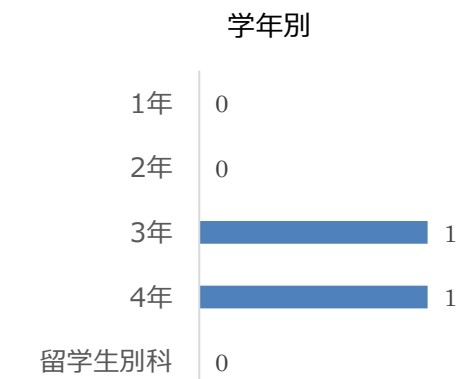

2018 年度 ボランティアセンター利用状況

■来室者 延べ人数 2178 人

■来室者 内訳 延べ人数 2178 人

■来室者 学生 延べ人数 1924 人

■相談件数 2589 件 (需給調整件数含む)

■マッチング件数 193 件

※マッチング件数・・・活動先に申し込みをした件数 (申し込み後の活動の中止、キャンセル含む)

■ボランティア活動参加者 延べ人数 164 人

活動参加者・・・実際にボランティア活動に参加した人数

■ボランティア関連研修参加 延べ人数 2 人

■ボランティア活動先 分野別 164 件

■ボランティア関連情報受け入れ 延べ 348 件

※ボランティア活動に関する情報の受け入れを行っています。

情報はセンター内に掲示したり閲覧資料として配架したりしながら学生への周知を行っています。また、希望者にはメールで情報発信をし、最新のボランティア情報を届けています。