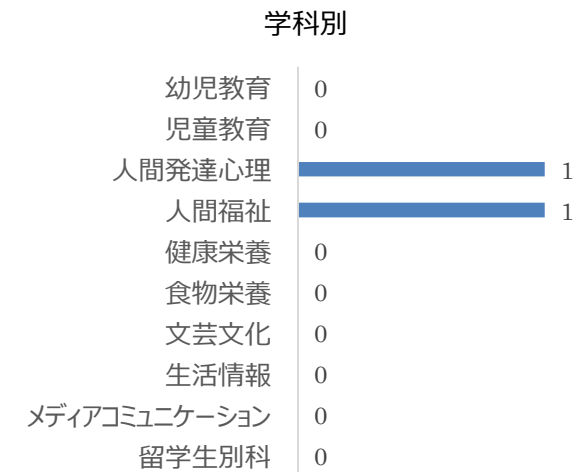

2018 年度 ボランティアセンター利用状況

■来室者 延べ人数 2178 人

■来室者 内訳 延べ人数 2178 人

■来室者 学生 延べ人数 1924 人

■相談件数 2589 件 (需給調整件数含む)

■マッチング件数 193 件

※マッチング件数・・・活動先に申し込みをした件数 (申し込み後の活動の中止、キャンセル含む)

■ボランティア活動参加者 延べ人数 164 人

活動参加者・・・実際にボランティア活動に参加した人数

■ボランティア関連研修参加 延べ人数 2 人

■ボランティア活動先 分野別 164 件

■ボランティア関連情報受け入れ 延べ 348 件

※ボランティア活動に関する情報の受け入れを行っています。

情報はセンター内に掲示したり閲覧資料として配架したりしながら学生への周知を行っています。また、希望者にはメールで情報発信をし、最新のボランティア情報を届けています。