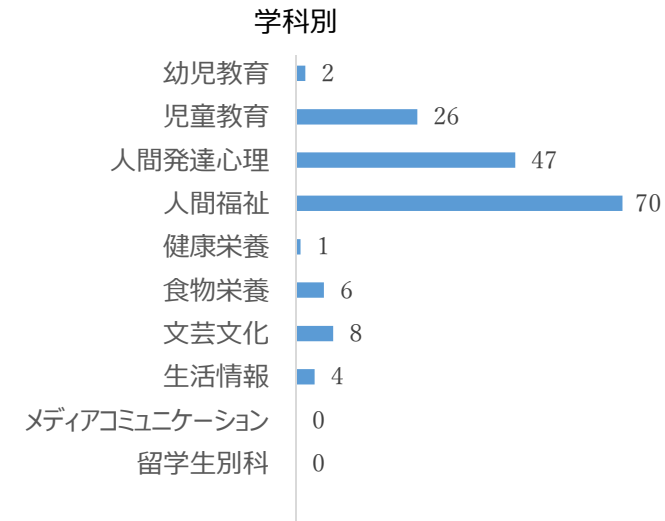

2018 年度 ボランティアセンター利用状況

■来室者 延べ人数 2178 人

■来室者 内訳 延べ人数 2178 人

■来室者 学生 延べ人数 1924 人

■相談件数 2589 件 (需給調整件数含む)

■マッチング件数 193 件

※マッチング件数・・・活動先に申し込みをした件数 (申し込み後の活動の中止、キャンセル含む)

■ボランティア活動参加者 延べ人数 164 人

活動参加者・・・実際にボランティア活動に参加した人数

■ボランティア関連研修参加 延べ人数 2 人

■ボランティア活動先 分野別 164 件

■ボランティア関連情報受け入れ 延べ 348 件

※ボランティア活動に関する情報の受け入れを行っています。

情報はセンター内に掲示したり閲覧資料として配架したりしながら学生への周知を行っています。また、希望者にはメールで情報発信をし、最新のボランティア情報を届けています。