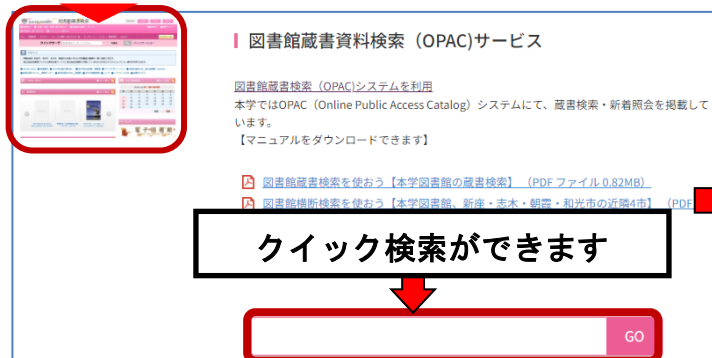

また、電子書籍が検索された場合は電子図書館やデータベースにアクセスして閲覧することもできます。図書館の各階に設置している PC は OPAC トップ画面に固定されていますのですぐに検索できます。

自宅などのインターネットに繋がっていればパソコンやスマホでいつでも利用できます。

🔍 + 十文字学園女子大学図書館 🔍 検索

<図書館ホームページから>

<OPAC トップページ>

CLICK <学習サポートサイトから>

大学ホームページのバナーからも
図書館ホームページへアクセスできます！

OPAC トップページでは「My Library」「電子図書館」「学内データベース」「リーフレット」「機関リポジトリ」など多くの図書館サービスが利用できます。

詳細検索画面

書名、著者名など
さまざまな項目で検索
できます。

検索対象で
[NII Cinii Books]
にチェックを入れて
検索すると他大学の
所蔵も調べられます。

図書・雑誌検索