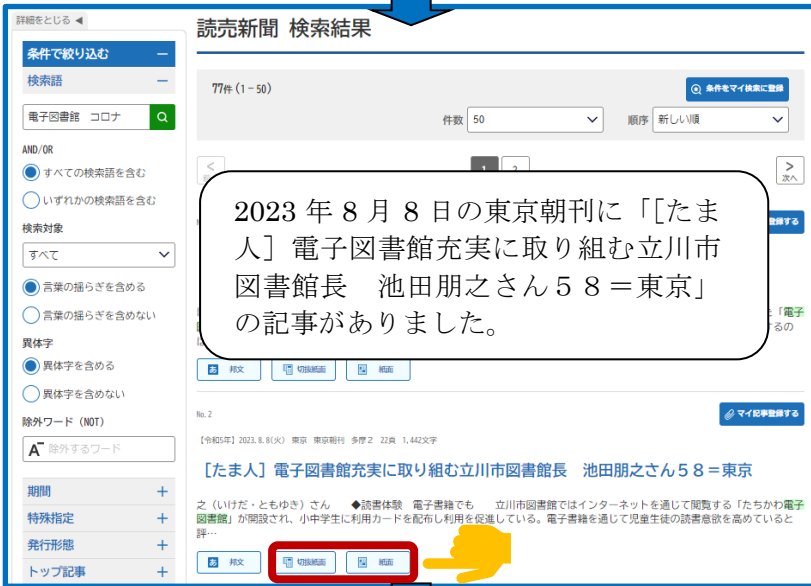

それでは、「電子図書館 コロナ」についての新聞記事を探してみましょう

〈主な便利機能〉

紙面を見る (2023~)

・「紙面を見る機能」では「2023年1月」から最新号の3日前までの紙面を見ることができます。
※掲載面名・期間・発行本支社・朝・夕刊、地域を指定。

The Japan News (1989~) 現代人名録

・「The Japan News」や「現代人名録」も検索できます。

マイ記事登録する

・「マイ記事登録」では検索した記事をフォルダに保存して同一契約の利用者間で保存した記事を共有できます。

《注意》

他の利用者と共有しない記事は「マイ記事登録」を使用しないでください！

他にも「ヨミダス用語辞書」「年表検索」「用語解説」「辞書機能」などの機能があります。