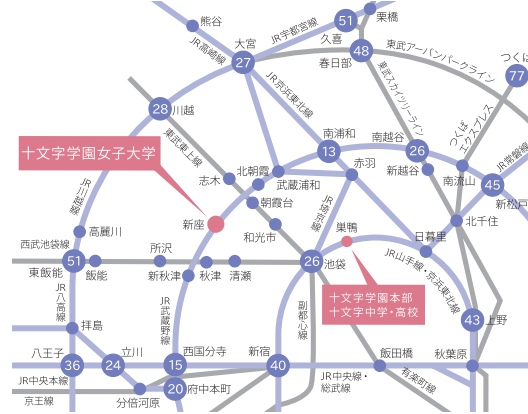

### 高校生対象体験型イベント 「十文字未来体験Day」

2027年度から5学部9学科体制<sup>\*</sup>にアップグレードするにあたり、各学科の学びを体験できるイベントを開催します。ぜひご参加ください(各回とも10:00～11:30)。

- 5/31 (日) 幼児教育学科 × 児童教育学科  
「感じる・つながる <子どもの学び>  
～主体的・対話的で深い学びとは～」
- 6/21 (日) 健康栄養学科 × 食物栄養学科 × 食品開発学科  
「ひとつのトマトが、3つの未来を開く」
- 7/12 (日) 心理学科 × 人間福祉学科  
「『聴く』からはじまるコミュニケーション  
～心理と福祉の傾聴体験～」
- 7/19 (日) 文芸文化学科 × 社会情報デザイン学科  
「このアニメ、どう読む  
～現代社会のジェンダー・仕事・テクノロジー～」

## Access

数字は新座駅までの  
およその所要時間です

- JR武蔵野線「新座駅」下車、徒歩8分
- 東武東上線「志木駅」下車、「清瀬駅北口」行バスで「十文字女子大入口」下車、徒歩5分
- 西武池袋線「清瀬駅」下車、「志木駅南口」行バスで「十文字女子大入口」下車、徒歩5分

駐車場のご用意はございません。

十文字学園女子大学 社会連携推進課

TEL : 048-477-0958 (直通)

〒352-8510 埼玉県新座市菅沢2-1-28  
URL : <https://www.jumonji-u.ac.jp/>