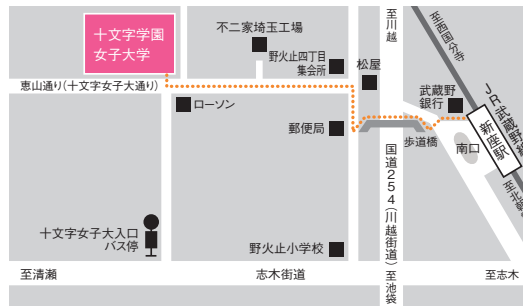

### 高校生対象体験型イベント 「十文字未来体験Day」

2027年度から5学部9学科体制<sup>\*</sup>にアップグレードするにあたり、各学科の学びを体験できるイベントを開催します。ぜひご参加ください(各回とも10:00～11:30)。

- 5/31 (日) 幼児教育学科 × 児童教育学科  
「感じる・つながる <子どもの学び>  
～主体的・対話的で深い学びとは～」
- 6/21 (日) 健康栄養学科 × 食物栄養学科 × 食品開発学科  
「ひとつのトマトが、3つの未来を開く」
- 7/12 (日) 心理学科 × 人間福祉学科  
「『聴く』からはじまるコミュニケーション  
～心理と福祉の傾聴体験～」
- 7/19 (日) 文芸文化学科 × 社会情報デザイン学科  
「このアニメ、どう読む  
～現代社会のジェンダー・仕事・テクノロジー～」

詳細・申込はこちらから

※2027年4月開設予定(設置構想中)。名称などは予定であり、変更になる可能性があります。

## Access

数字は新座駅までの  
およその所要時間です

- JR武蔵野線「新座駅」下車、徒歩8分
- 東武東上線「志木駅」下車、「清瀬駅北口」行バスで「十文字女子大入口」下車、徒歩5分
- 西武池袋線「清瀬駅」下車、「志木駅南口」行バスで「十文字女子大入口」下車、徒歩5分

駐車場のご用意はございません。

十文字学園女子大学 社会連携推進課

TEL : 048-477-0958 (直通)

〒352-8510 埼玉県新座市菅沢2-1-28  
URL : <https://www.jumonji-u.ac.jp/>